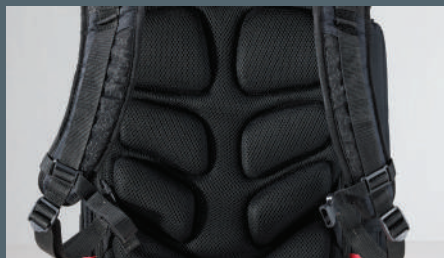

Gran espacio adicional de almacenamiento: el interior de la mochila ofrece mucho espacio para material adicional.

Robusta base impermeable: la resistente base mantiene la herramienta seca.

Organización perfecta y fácil extracción: todas las herramientas se pueden extraer y guardar de nuevo fácilmente.

77 compartimentos y 30 opciones de fijación flexibles: equipamiento completamente personalizado.

Gran estabilidad: la base de la mochila garantiza su estabilidad.

Asa robusta y antideslizante: el asa de grandes dimensiones, antideslizante y especialmente ergonómica, está fabricada con componentes duros y blandos.

Elementos de transporte ergonómicos y transpirables: máxima comodidad gracias al acolchado dorsal transpirable.

Material 1680D resistente: robusto material exterior de tejido PU resistente a salpicaduras.

Cremallera YKK robusta y duradera: suave, resistente y bloqueable.

Compartimento lateral protegido: protección segura para herramientas delicadas, como equipos de medición.*

Transporte cómodo para cualquier compleción: las correas de hombro y pecho fácilmente ajustables garantizan una buena distribución del peso.